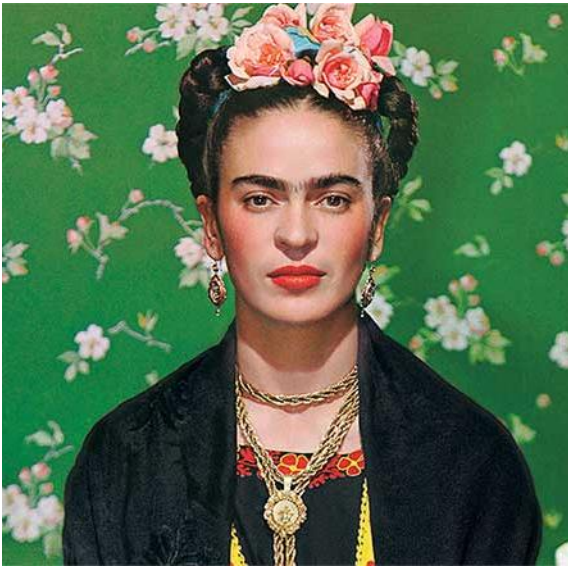

## CONTEMPORAIN

Personnage : Le Minotaure

## INITIATION CLASSIQUE

Personnage : Le petit chaperon rouge

## JAZZ 1 A

Personnage : Marie-Antoinette

### CYCLE 1-2 CLASSIQUE

Personnage : Frida Kahlo